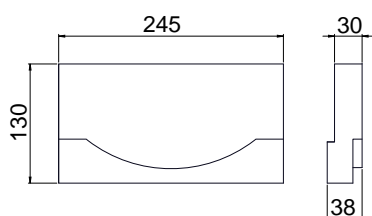

PIÈCE D'ABOUT

pour STORA SELF 200

DESCRIPTION

Pièces d'about pour caniveau STORA SELF 200

AVANTAGES DU PRODUIT

- Exite en 2 versions:
 - sans sortie
 - avec sortie intégrée Ø 160

MATIÈRE

Béton polymère

LIEU D'INSTALLATION

Pour tous les usages domestiques

Pièce d'about sans sortie H130

Pièce d'about sans sortie H245

Pièce d'about avec sortie H245

RÉFÉRENCE	N° D'ARTICLE	KG	NBRE/PAL
Pièce d'about sans sortie H245	AE20002000	3,20	
Pièce d'about avec sortie intégrée Ø 160 H245	AE20012000	3,20	
Pièce d'about sans sortie H130	AE20022000	1,50	

Dimensions en mm - Poids, mesures, photos et schémas non contractuels - Diffusion non contrôlée.