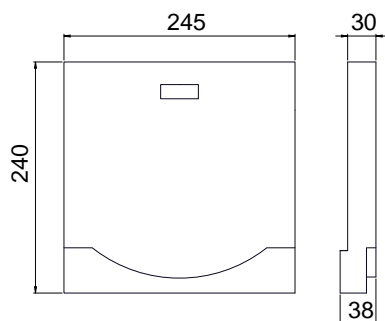

PIÈCE D'ABOUT

pour STORA SELF 200

DESCRIPTION

Pièces d'about pour caniveau STORA SELF 200

AVANTAGES DU PRODUIT

- Exite en 2 versions:
 - sans sortie
 - avec sortie intégrée Ø 160

MATIÈRE

Béton polymère

LIEU D'INSTALLATION

Pour tous les usages domestiques

Pièce d'about sans sortie H130

Pièce d'about sans sortie H245

Pièce d'about avec sortie H245

RÉFÉRENCE	N° D'ARTICLE	KG	NBRE/PAL
Pièce d'about sans sortie H245	AE20002000	3,20	
Pièce d'about avec sortie intégrée Ø 160 H245	AE20012000	3,20	
Pièce d'about sans sortie H130	AE20022000	1,50	

Dimensions en mm - Poids, mesures, photos et schémas non contractuels - Diffusion non contrôlée.