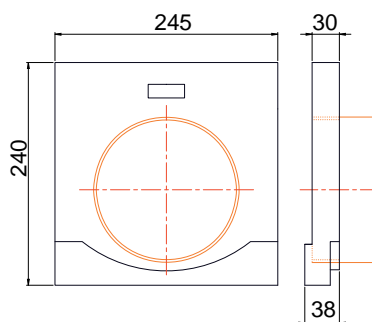

PIÈCE D'ABOUT

pour STORA SELF 200

DESCRIPTION

Pièces d'about pour caniveau STORA SELF 200

AVANTAGES DU PRODUIT

- Exite en 2 versions:
 - sans sortie
 - avec sortie intégrée Ø 160

MATIÈRE

Béton polymère

LIEU D'INSTALLATION

Pour tous les usages domestiques

Pièce d'about sans sortie H130

Pièce d'about sans sortie H245

Pièce d'about avec sortie H245

RÉFÉRENCE	N° D'ARTICLE	KG	NBRE/PAL
Pièce d'about sans sortie H245	AE20002000	3,20	
Pièce d'about avec sortie intégrée Ø 160 H245	AE20012000	3,20	
Pièce d'about sans sortie H130	AE20022000	1,50	

Dimensions en mm - Poids, mesures, photos et schémas non contractuels - Diffusion non contrôlée.