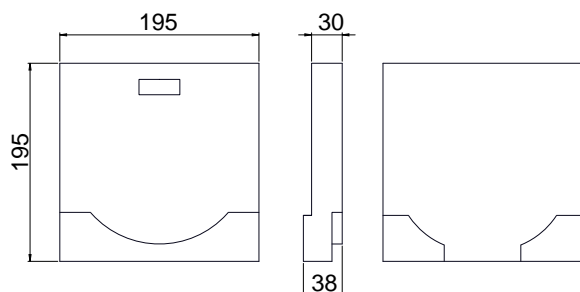

PIÈCE D'ABOUT

pour STORA SELF 150

DESCRIPTION

Pièces d'about pour caniveau STORA SELF 150 hauteur 190 ou 120

AVANTAGES DU PRODUIT

- Exite en 2 versions:
 - sans sortie
 - avec sortie intégrée Ø 110

MATIÈRE

Béton polymère

LIEU D'INSTALLATION

Pour tous les usages domestiques

Pièce d'about sans sortie H120

Pièce d'about sans sortie H190

Pièce d'about avec sortie H190

RÉFÉRENCE	N° D'ARTICLE	KG	NBRE/PAL
Pièce d'about sans sortie H190	AE15002000N	1,70	
Pièce d'about avec sortie intégrée Ø 110 H190	AE15012000N	1,70	
Pièce d'about sans sortie H120	AE15022000	1,20	

Dimensions en mm - Poids, mesures, photos et schémas non contractuels - Diffusion non contrôlée.