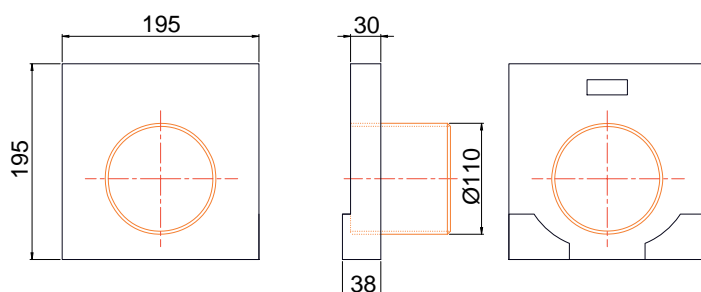

PIÈCE D'ABOUT

pour STORA SELF 150

DESCRIPTION

Pièces d'about pour caniveau STORA SELF 150 hauteur 190 ou 120

AVANTAGES DU PRODUIT

- Exite en 2 versions:
 - sans sortie
 - avec sortie intégrée Ø 110

MATIÈRE

Béton polymère

LIEU D'INSTALLATION

Pour tous les usages domestiques

Pièce d'about sans sortie H120

Pièce d'about sans sortie H190

Pièce d'about avec sortie H190

RÉFÉRENCE	N° D'ARTICLE	KG	NBRE/PAL
Pièce d'about sans sortie H190	AE15002000N	1,70	
Pièce d'about avec sortie intégrée Ø 110 H190	AE15012000N	1,70	
Pièce d'about sans sortie H120	AE15022000	1,20	

Dimensions en mm - Poids, mesures, photos et schémas non contractuels - Diffusion non contrôlée.