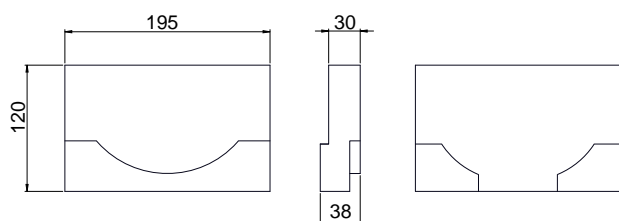

PIÈCE D'ABOUT

pour STORA SELF 150

DESCRIPTION

Pièces d'about pour caniveau STORA SELF 150 hauteur 190 ou 120

AVANTAGES DU PRODUIT

- Exite en 2 versions:
 - sans sortie
 - avec sortie intégrée Ø 110

MATIÈRE

Béton polymère

LIEU D'INSTALLATION

Pour tous les usages domestiques

Pièce d'about sans sortie H120

Pièce d'about sans sortie H190

Pièce d'about avec sortie H190

RÉFÉRENCE	N° D'ARTICLE	KG	NBRE/PAL
Pièce d'about sans sortie H190	AE15002000N	1,70	
Pièce d'about avec sortie intégrée Ø 110 H190	AE15012000N	1,70	
Pièce d'about sans sortie H120	AE15022000	1,20	

Dimensions en mm - Poids, mesures, photos et schémas non contractuels - Diffusion non contrôlée.