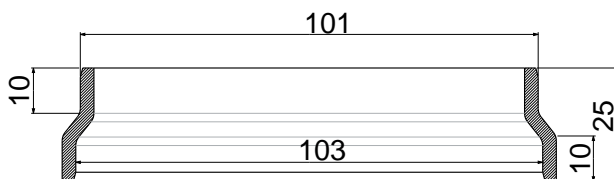

RACCORD

pour LIGHT 100 H75-H110 & ELLIPSE 100 H110

DESCRIPTION

Manchon universelle pour connecter facilement le tuyau français diamètre 100 sur notre gamme de caniveaux LIGHT 100 (H75-H110) et ELLIPSE 100 (H110)

AVANTAGE DU PRODUIT

Compatible avec:

- caniveau STORA LIGHT 100 hauteur 75 et 110
- caniveau STORA ELLIPSE 100 hauteur 110

MATIÈRE

Polypropylène

RÉFÉRENCE	N° D'ARTICLE	KG	NBRE/PAL
Pièce raccord	S6500422	0,10	